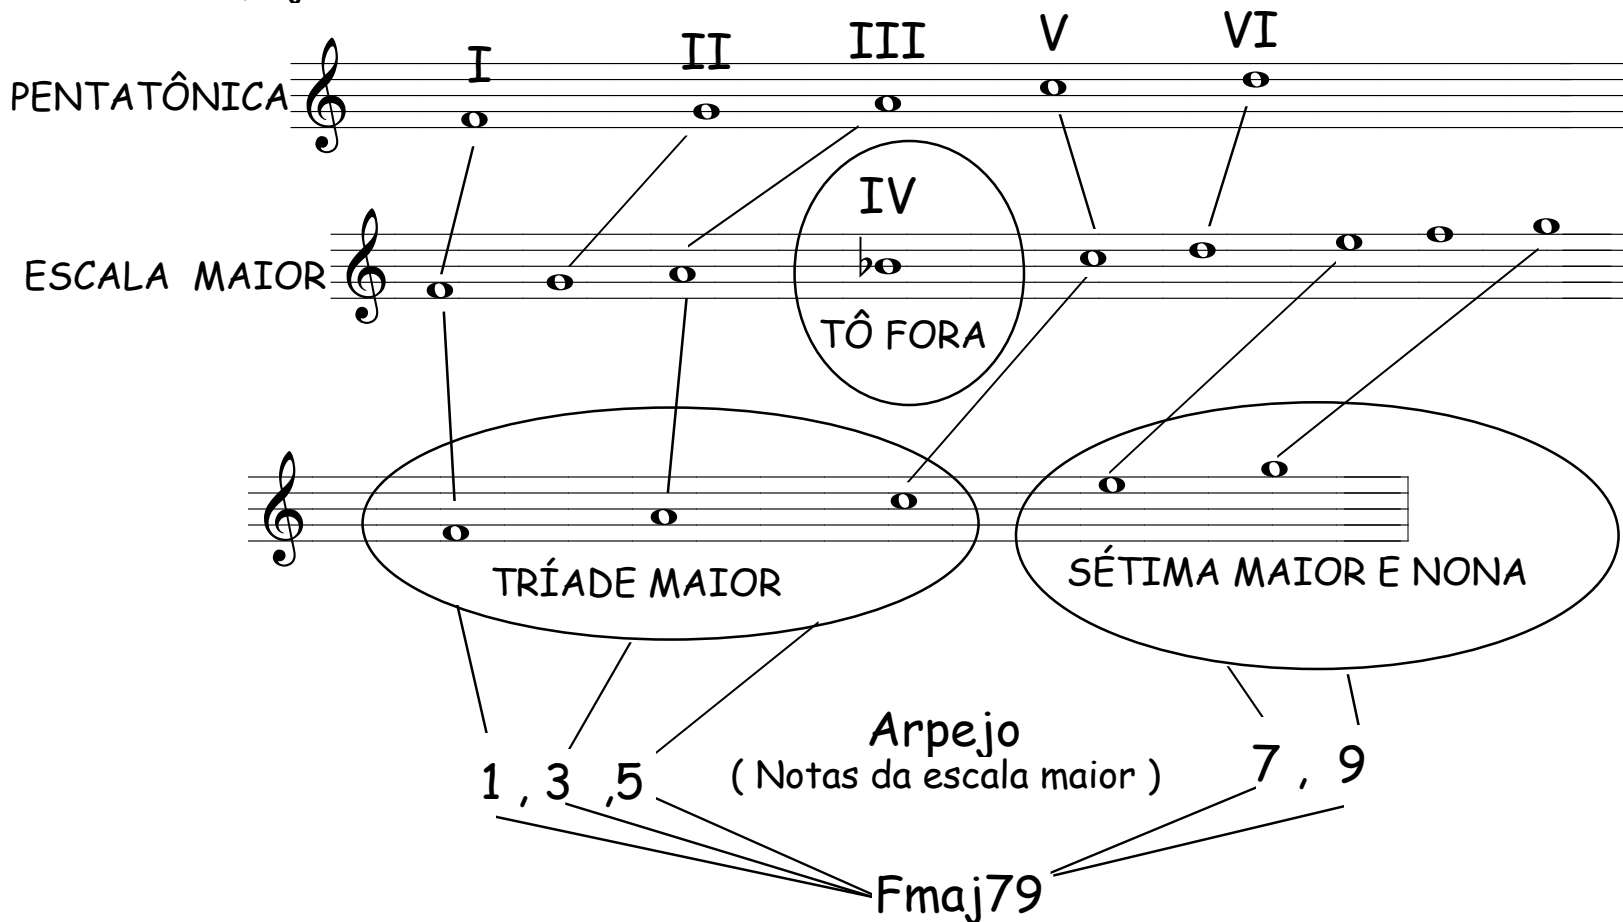

De onde veio a escala de Re menor Blues ?

A escala de Re menor blues que usamos para improvisar em Summertime é filha da escala de Fa maior ,veja abaixo de onde ela saiu .

Graus da escala maior

Nós estudaremos a tonalidade de Fa maior e sua relativa Re menor com exercícios que estão na sala de exercícios técnicos , onde trabalharemos a tonalidade de Fa maior junta mente com sua relativa menor .Logo mais a diante irei explicar pra vocês por que se chama maior e menor etc...Agora quero que você estude e desenvolva sua técnica e seu ouvido ,Depois daremos nome a boiada ok

Vamos dominar em nossa primeira aula a Escala de Fa Maior com suas derivadas (Escala pentatonica e escala de blues) e o arpejo maior com sétima e nona .