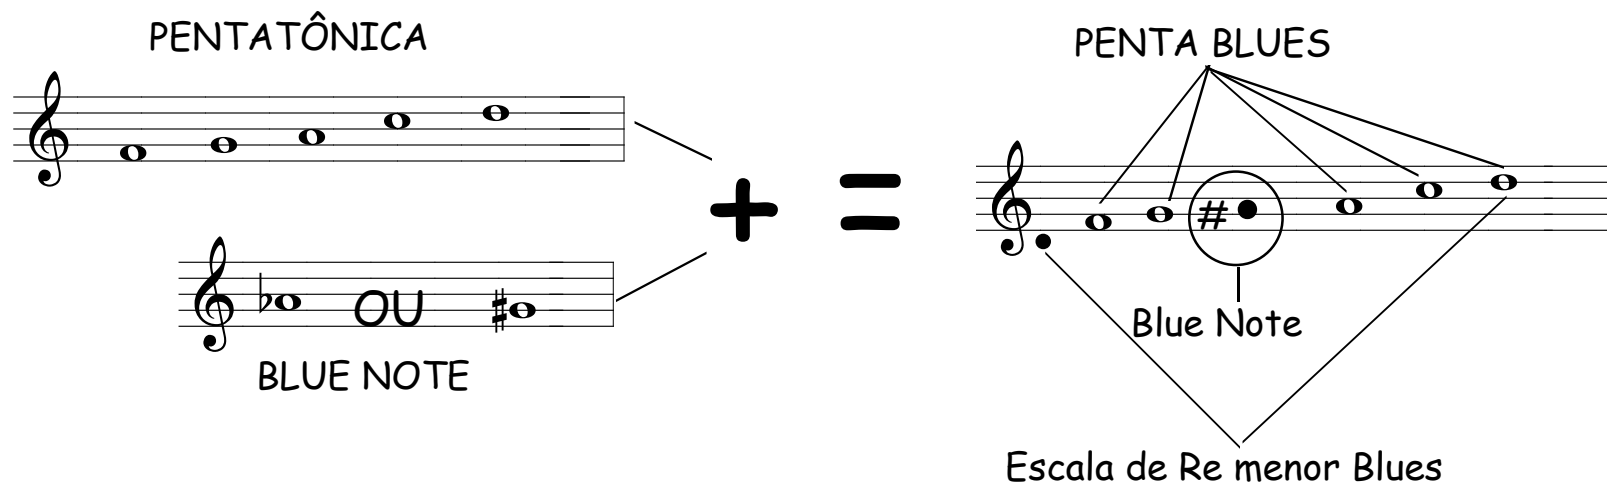

De onde veio a escala de Re menor Blues ?

A escala de Re menor blues que usamos para improvisar em Summertime é filha da escala de Fa maior ,veja abaixo de onde ela saiu .

Graus da escala maior

Nós estudaremos a tonalidade de Fa maior e sua relativa Re menor com exercícios que estão na sala de exercícios técnicos , onde trabalharemos a tonalidade de Fa maior junta mente com sua relativa menor .Logo mais a diante irei explicar pra vocês por que se chama maior e menor etc...Agora quero que você estude e desenvolva sua técnica e seu ouvido ,Depois daremos nome a boiada ok

Vamos dominar em nossa primeira aula a Escala de Fa Maior com suas derivadas (Escala pentatonica e escala de blues) e o arpejo maior com sétima e nona .